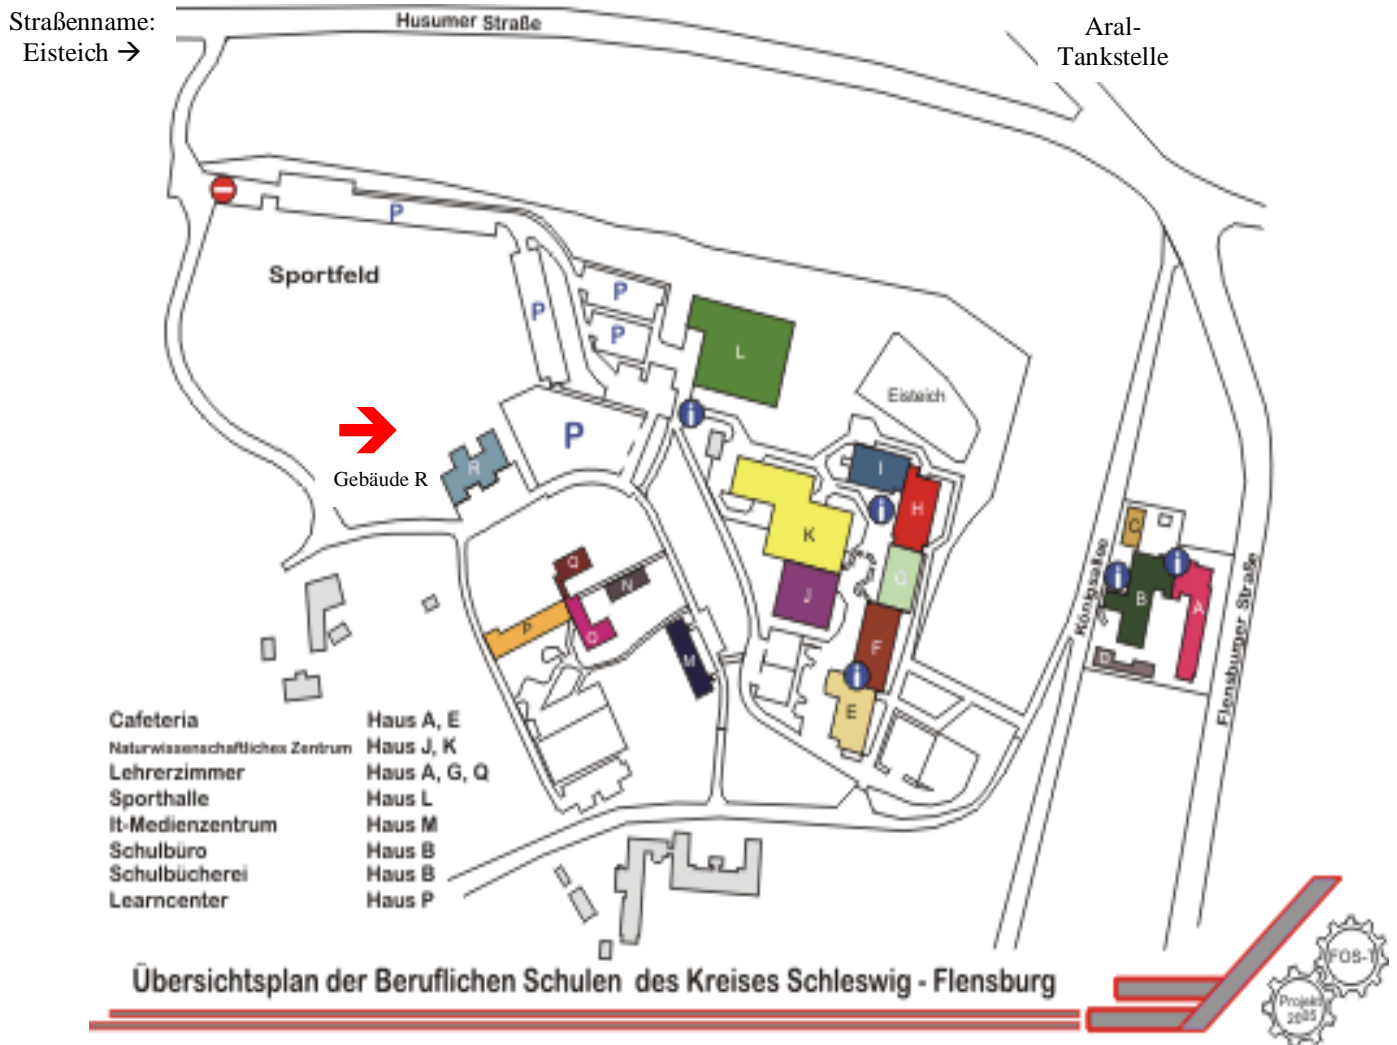

Berufsbildungszentrum Schleswig
Flensburger Str 19b (Zufahrt über Eisteich)
Gebäude R, Raum 0.08.
24837 Schleswig

siehe unter: <http://www.bbzsl.de> Menüpunkt: **Wir über uns - Orientierung** –
Anreiseplan mit Routenplaner – Lageplan – Gebäude-Detail-Pläne

Von der Flensburger Str. (B 201) aus in die Husumer Str. abbiegen,
dann links in die **Straße „Eisteich“**, am Sportfeld vorbeifahren, dem
Straßenverlauf links folgen.

Das 1. Gebäude (knallgrüner Flachbau) auf der linken Seite ist das
Gebäude „R“, Eingang sieht aus wie eine Rampe, Raum-Nr. 0.02 liegt
am Ende des Ganges.

Parkplatz ist direkt neben dem Haus.